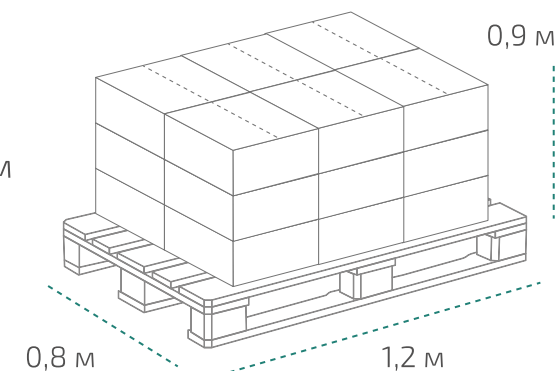

На палете 18 коробок

Вес нетто: ~253 кг
Вес брутто: ~299 кг
Размер: 1,2 x 0,8 x 0,9 м