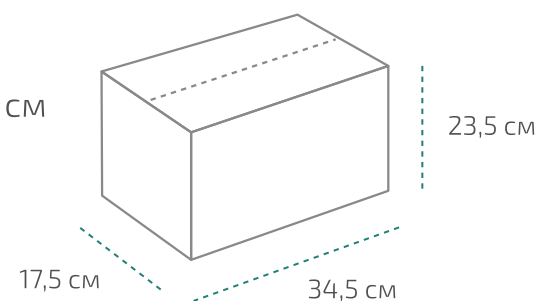

Коробка (комплект 4 л)

Вес: 3,87 кг

Размер: 34,5 x 17,5 x 23,5 см

Температура транспортировки Типром Z-1504: от -20 °С до +35 °С.

Фактические данные по размерам и весу могут незначительно отличаться.