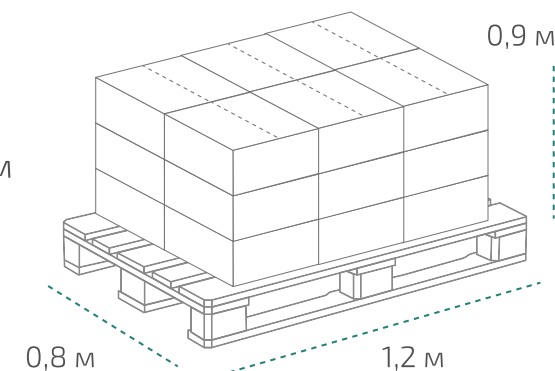

На палете 18 коробок

Вес нетто: ~286 кг
Вес брутто: ~333 кг
Размер: 1,2 x 0,8 x 0,9 м