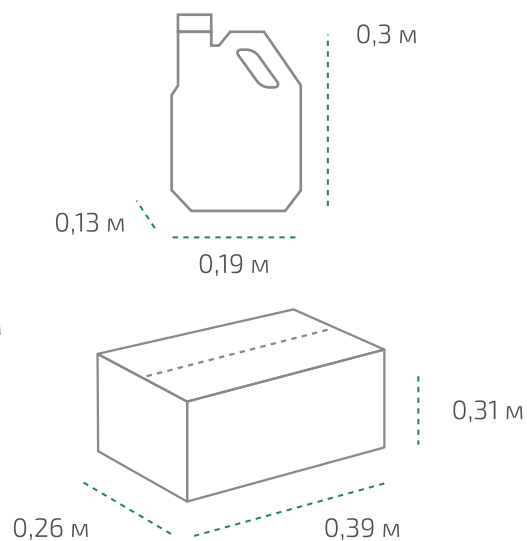

Канистра 5 л (в коробке 4 шт.)

Вес нетто: 4,68 кг
Вес брутто: 5,2 кг
Размер: 0,19 x 0,13 x 0,3 м
Коробка: 0,39 x 0,26 x 0,31 м