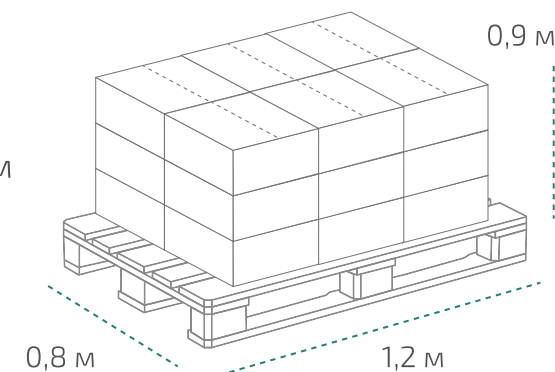

На палете 18 коробок

Вес нетто: ~302 кг
Вес брутто: ~349 кг
Размер: 1,2 x 0,8 x 0,9 м