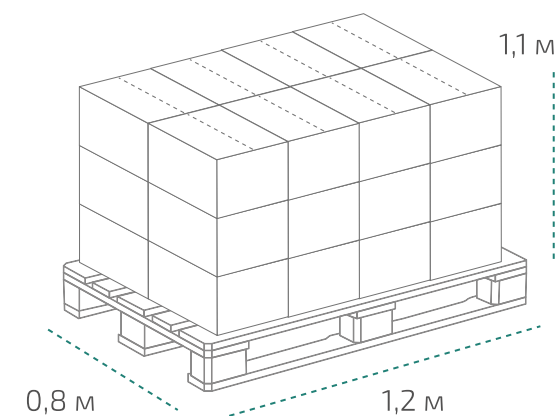

На палете 24 коробки

Вес нетто: ~480 кг
Вес брутто: ~529 кг
Размер: 1,2 x 0,8 x 1,1 м

Температура транспортировки Типром К суперконцентрат: от -20 °С до +35 °С.
Фактические данные по размерам и весу могут незначительно отличаться.