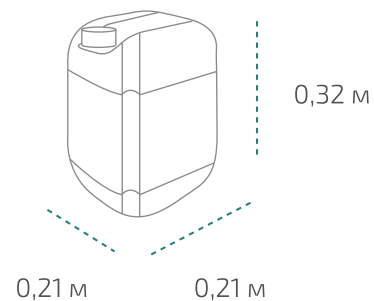

## Канистра 5 л (в коробке 4 шт.)

Вес нетто: 5,3 кг  
Вес брутто: 5,82 кг  
Размер: 0,19 x 0,13 x 0,3 м  
Коробка: 0,39 x 0,26 x 0,31 м

## На палете 24 коробки

Вес нетто: ~509 кг  
Вес брутто: ~559 кг  
Размер: 1,2 x 0,8 x 1,1 м

Температура транспортировки Типром ОФ, Лепта Химфрез, Лепта Химфрез 2: от -10 °С до +35 °С.

Фактические данные по размерам и весу могут незначительно отличаться.

## Канистра 10 л

Вес нетто: 10,6 кг  
Вес брутто: 11,42 кг  
Размер: 0,21 x 0,21 x 0,32 м