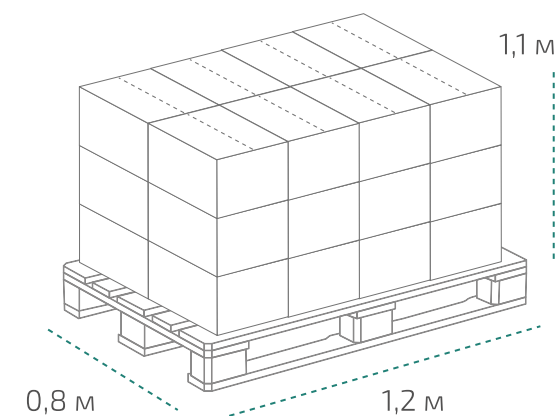

На палете 24 коробки

Вес нетто: ~398 кг
Вес брутто: ~449 кг
Размер: 1,2 x 0,8 x 1,1 м

Температура транспортировки Типром М: от -20 °С до +35 °С.
Фактические данные по размерам и весу могут незначительно отличаться.