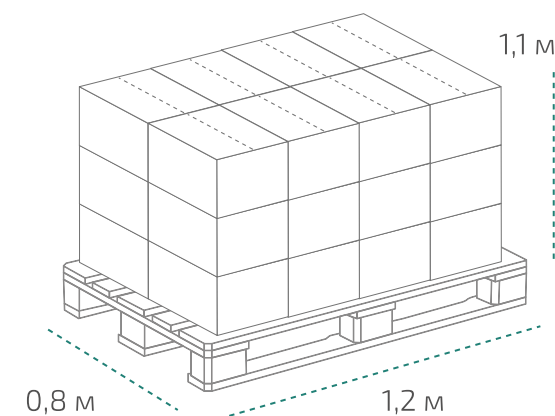

На палете 24 коробки

Вес нетто: ~449 кг
Вес брутто: ~499 кг
Размер: 1,2 x 0,8 x 1,1 м

Температура транспортировки Типром 80, Типром 90: от 0 °С до +35 °С.
Фактические данные по размерам и весу могут незначительно отличаться.