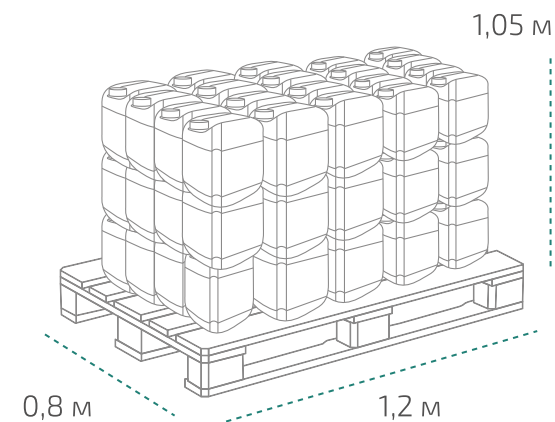

На палете 60 канистр

Вес нетто: ~672 кг
Вес брутто: ~721 кг
Размер: 1,2 x 0,8 x 1,05 м

Температура транспортировки Типром Плюс: от -10 °С до +35 °С.
Фактические данные по размерам и весу могут незначительно отличаться.