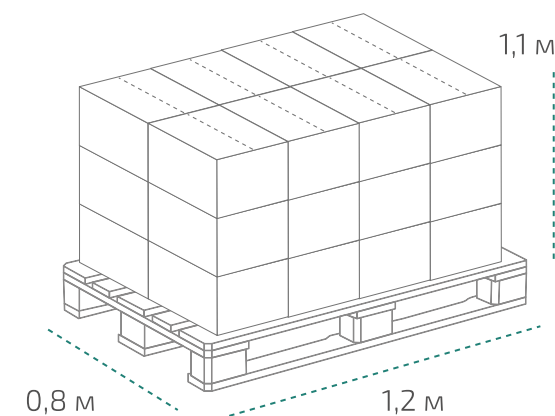

На палете 24 коробки

Вес нетто: ~538 кг
Вес брутто: ~588 кг
Размер: 1,2 x 0,8 x 1,1 м

Температура транспортировки Типром Плюс: от -10 °С до +35 °С.

Фактические данные по размерам и весу могут незначительно отличаться.