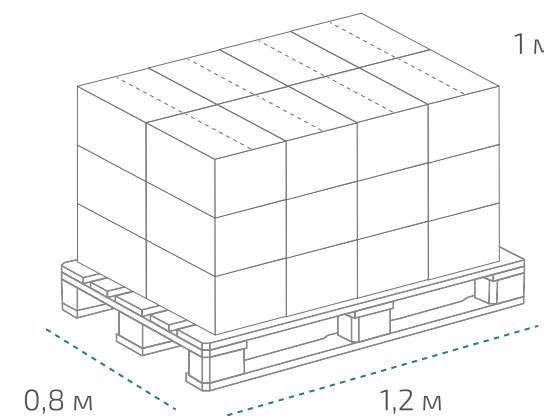

На палете 24 коробки

Вес нетто: ~288 кг
Вес брутто: ~324 кг
Размер: 1,2 x 0,8 x 1 м

Температура транспортировки Типром ОЦ: от -20 °С до +35 °С.

Фактические данные по размерам и весу могут незначительно отличаться.