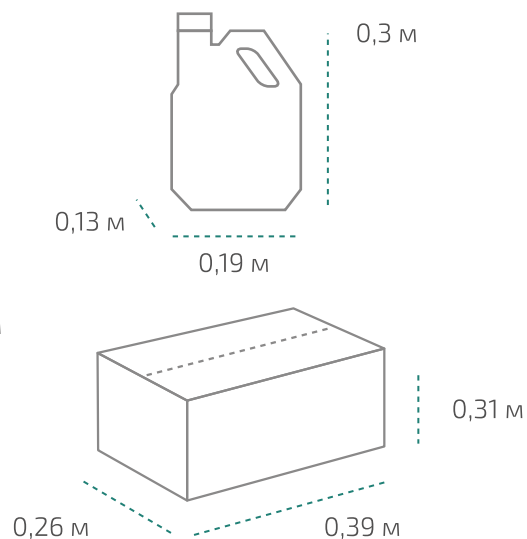

Канистра 5 л (в коробке 4 шт.)

Вес нетто: 4,75 кг
Вес брутто: 5,19 кг
Размер: 0,19 x 0,13 x 0,3 м
Коробка: 0,39 x 0,26 x 0,31 м