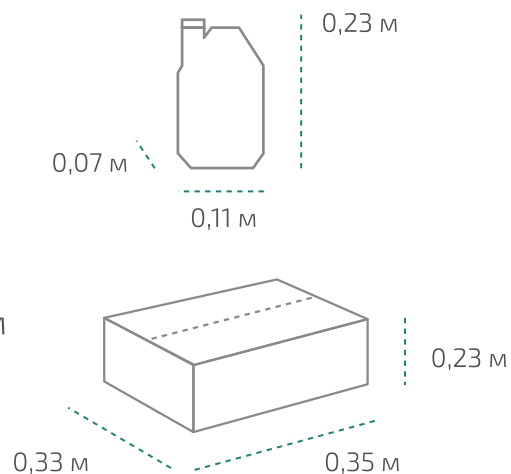

Типром М

Канистра 1 л (в коробке 15 шт.)

Вес нетто: 0,83 кг
Вес брутто: 1 кг
Размер: 0,11 x 0,07 x 0,23 м
Коробка: 0,35 x 0,33 x 0,23 м