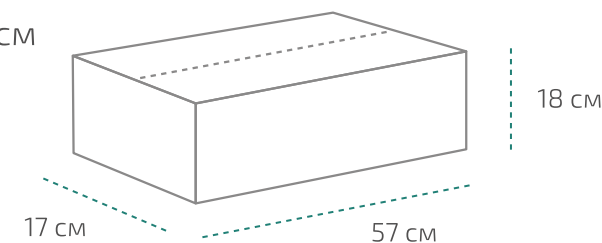

Транспортировочная коробка (10 комплектов)

Вес: 1930 гр

Размер: 57 x 17 x 18 см