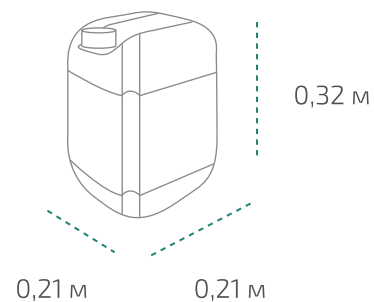

## Канистра 10 л

Вес нетто: 8 кг  
Вес брутто: 8,82 кг  
Размер: 0,21 x 0,21 x 0,32 м

## Канистра 5 л (в коробке 4 шт.)

Вес нетто: 5,05 кг  
Вес брутто: 5,57 кг  
Размер: 0,19 x 0,13 x 0,3 м  
Коробка: 0,39 x 0,26 x 0,31 м

## На палете 24 коробки

Вес нетто: ~485 кг  
Вес брутто: ~535 кг  
Размер: 1,2 x 0,8 x 1,1 м

Температура транспортировки Типром К, Типром К Люкс: от 0 °С до +35 °С.  
Фактические данные по размерам и весу могут незначительно отличаться.

## Канистра 10 л

Вес нетто: 10,1 кг  
Вес брутто: 10,92 кг  
Размер: 0,21 x 0,21 x 0,32 м