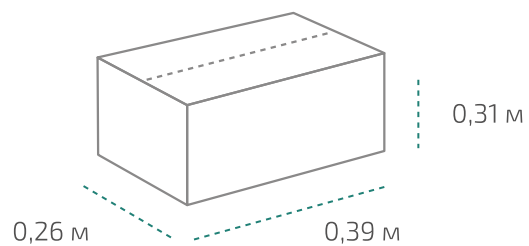

Wepost Luxe

Канистра 5 л (в коробке 4 шт.)

Вес нетто: 5,1 кг
Вес брутто: 5,63 кг
Размер: 0,19 x 0,13 x 0,3 м
Коробка: 0,39 x 0,26 x 0,31 м