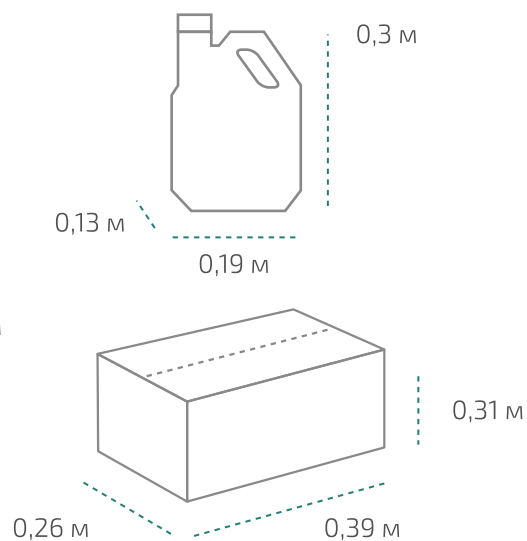

Канистра 5 л (в коробке 4 шт.)

Вес нетто: 5,3 кг
Вес брутто: 5,82 кг
Размер: 0,19 x 0,13 x 0,3 м
Коробка: 0,39 x 0,26 x 0,31 м