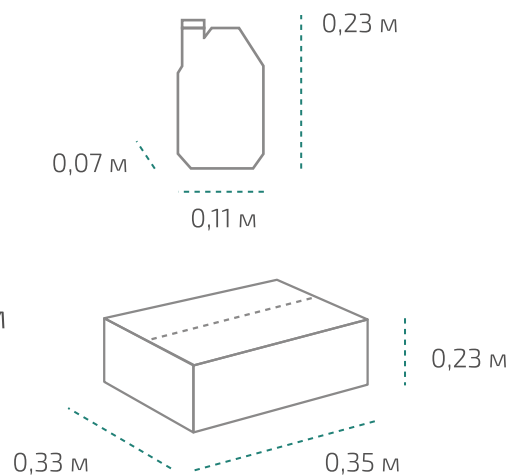

Типром А

Канистра 1 л (в коробке 15 шт.)

Вес нетто: 1,1 кг
Вес брутто: 1,27 кг
Размер: 0,11 x 0,07 x 0,23 м
Коробка: 0,35 x 0,33 x 0,23 м