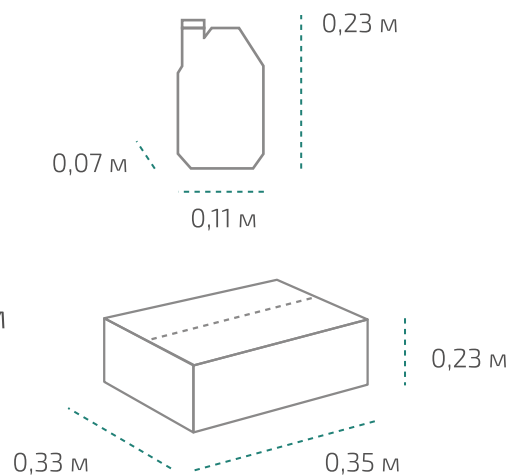

### Канистра 1 л (в коробке 15 шт.)

Вес нетто: 0,94 кг  
Вес брутто: 1,11 кг  
Размер: 0,11 x 0,07 x 0,23 м  
Коробка: 0,35 x 0,33 x 0,23 м