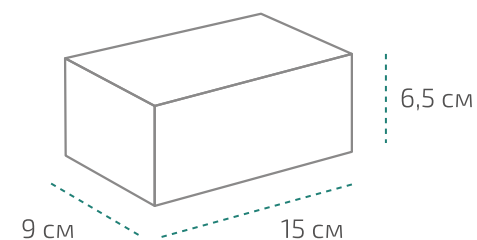

## Комплект

Корпус;  
Пробка;  
Две стеклянные трубки с переходником разного диаметра и цены деления;  
Резиновая груша объемом 35 мл;  
Пластилин.

Вес: 140 г  
Коробка: 15 x 9 x 6,5 см

Фактические данные по размерам и весу могут незначительно отличаться.