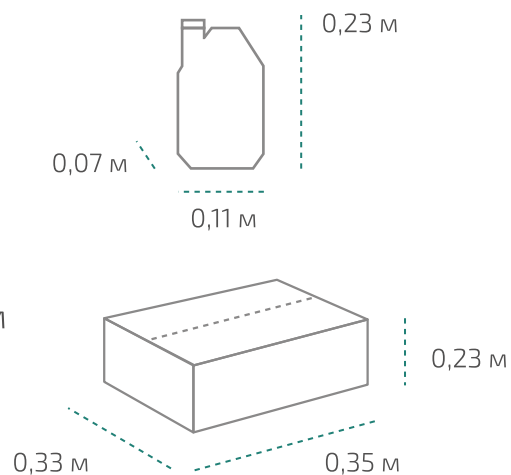

Типром К суперконцентрат

Канистра 1 л (в коробке 15 шт.)

Вес нетто: 1 кг
Вес брутто: 1,14 кг
Размер: 0,11 x 0,07 x 0,23 м
Коробка: 0,35 x 0,33 x 0,23 м