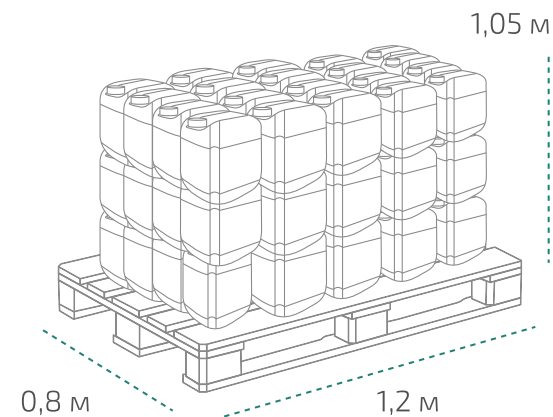

На палете 60 канистр

Вес нетто: ~480 кг
Вес брутто: ~529 кг
Размер: 1,2 x 0,8 x 1,05 м

Температура транспортировки Типром У (без запаха), Типром У1: от -20 °С до +35 °С.
Фактические данные по размерам и весу могут незначительно отличаться.