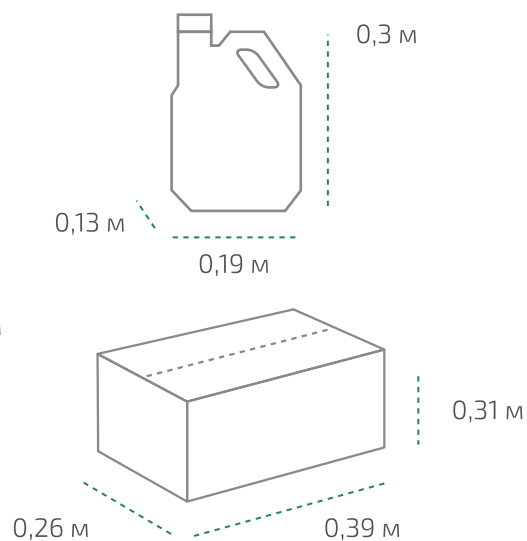

Канистра 5 л (в коробке 4 шт.)

Вес нетто: 7,05 кг
Вес брутто: 7,57 кг
Размер: 0,19 x 0,13 x 0,3 м
Коробка: 0,39 x 0,26 x 0,31 м