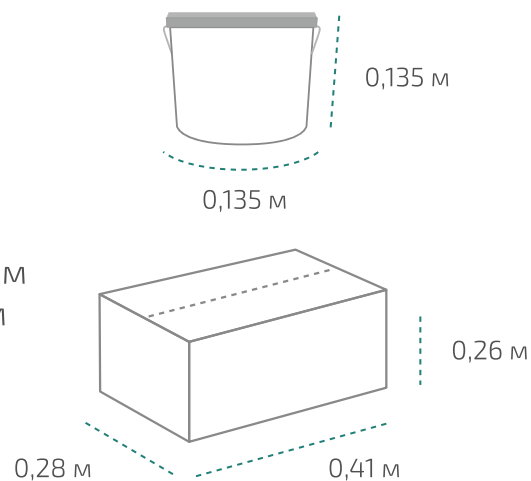

Типром POL

Ведро 1 л (в коробке 12 шт)

Вес нетто: 1,05 кг
Вес брутто: 1,2 кг
Размер: 0,135 x 0,135 x 0,135 м
Коробка: 0,41 x 0,28 x 0,26 м