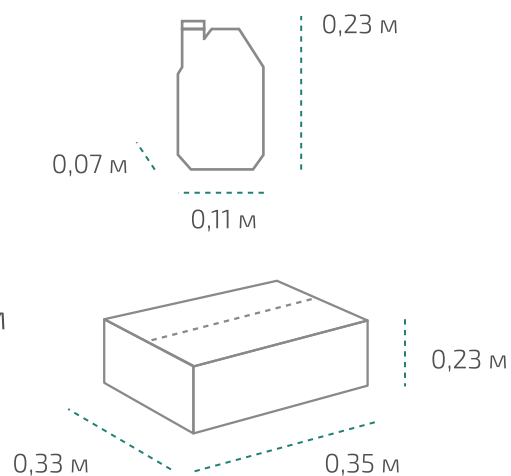

Типром 01

Канистра 1 л (в коробке 15 шт.)

Вес нетто: 1,02 кг
Вес брутто: 1,19 кг
Размер: 0,11 x 0,07 x 0,23 м
Коробка: 0,35 x 0,33 x 0,23 м