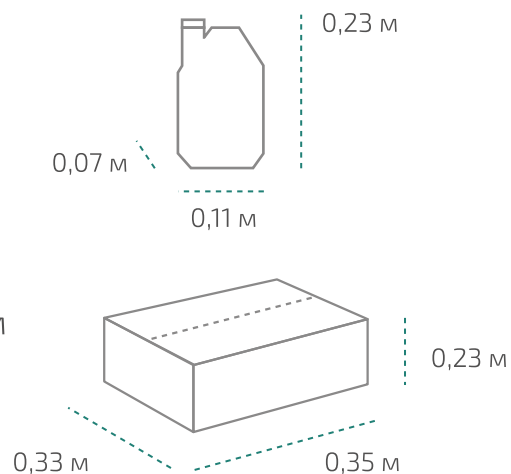

Типром М (без запаха)

САЗИ
Типром

Канистра 1 л (в коробке 15 шт.)

Вес нетто: 0,95 кг
Вес брутто: 1,12 кг
Размер: 0,11 x 0,07 x 0,23 м
Коробка: 0,35 x 0,33 x 0,23 м