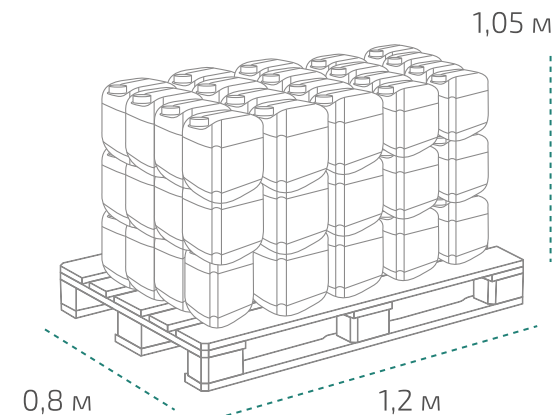

На палете 60 канистр

Вес нетто: ~636 кг
Вес брутто: ~685 кг
Размер: 1,2 x 0,8 x 1,05 м

Температура транспортировки Типром ОФ, Лепта Химфрез, Лепта Химфрез 2: от -10 °С до +35 °С.
Фактические данные по размерам и весу могут незначительно отличаться.