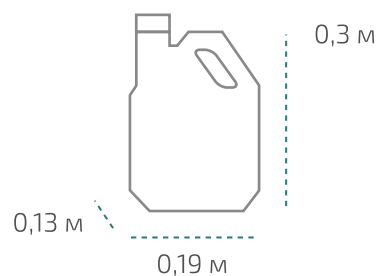

Wepost Luxe

Канистра 5 л (в коробке 4 шт.)

Вес нетто: 5,1 кг
Вес брутто: 5,63 кг
Размер: 0,19 x 0,13 x 0,3 м
Коробка: 0,39 x 0,26 x 0,31 м