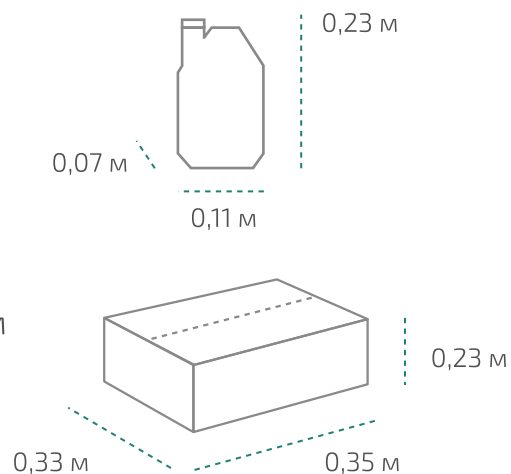

## Канистра 10 л

Вес нетто: 8 кг  
Вес брутто: 8,82 кг  
Размер: 0,21 x 0,21 x 0,32 м

## Канистра 10 л

Вес нетто: 10,1 кг  
Вес брутто: 10,92 кг  
Размер: 0,21 x 0,21 x 0,32 м

## На палете 60 канистр

Вес нетто: ~606 кг  
Вес брутто: ~655 кг  
Размер: 1,2 x 0,8 x 1,05 м

Температура транспортировки Типром К, Типром К Люкс: от 0 °С до +35 °С.  
Фактические данные по размерам и весу могут незначительно отличаться.

## Канистра 1 л (в коробке 15 шт.)

Вес нетто: 1,41 кг  
Вес брутто: 1,58 кг  
Размер: 0,11 x 0,07 x 0,23 м  
Коробка: 0,35 x 0,33 x 0,23 м