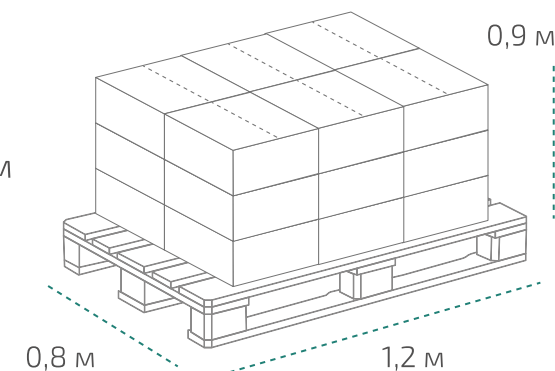

На палете 18 коробок

Вес нетто: ~224 кг
Вес брутто: ~271 кг
Размер: 1,2 x 0,8 x 0,9 м