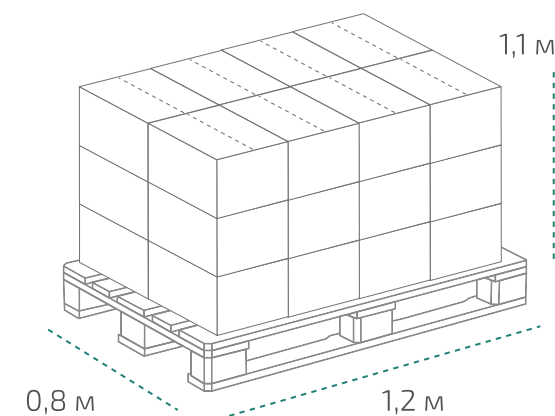

На палете 24 коробки

Вес нетто: ~528 кг
Вес брутто: ~578 кг
Размер: 1,2 x 0,8 x 1,1 м

Температура транспортировки Типром А: от -10 °С до +35 °С.

Фактические данные по размерам и весу могут незначительно отличаться.