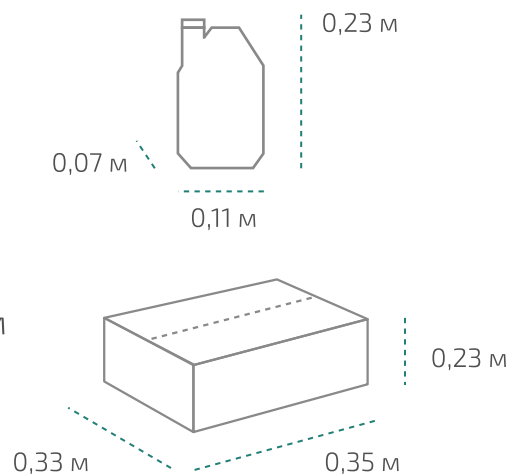

## Канистра 1 л (в коробке 15 шт.)

Вес нетто: 0,8 кг  
Вес брутто: 0,97 кг  
Размер: 0,11 x 0,07 x 0,23 м  
Коробка: 0,35 x 0,33 x 0,23 м