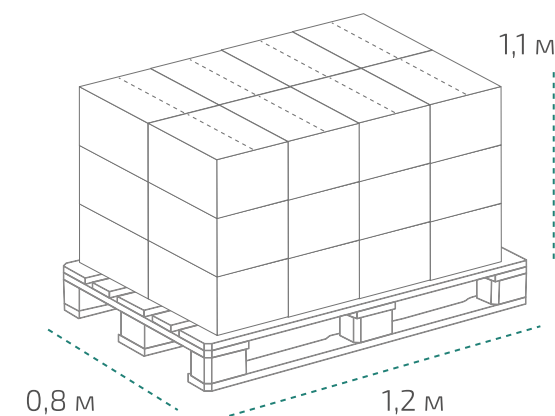

На палете 24 коробки

Вес нетто: ~509 кг
Вес брутто: ~559 кг
Размер: 1,2 x 0,8 x 1,1 м

Температура транспортировки Типром ОФ, Лепта Химфрез, Лепта Химфрез 2: от -10 °С до +35 °С.

Фактические данные по размерам и весу могут незначительно отличаться.