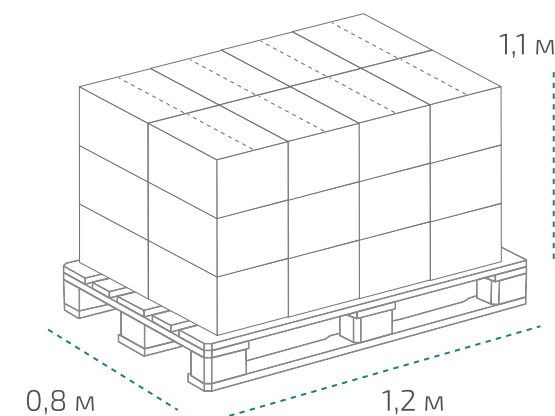

На палете 24 коробки

Вес нетто: ~485 кг
Вес брутто: ~535 кг
Размер: 1,2 x 0,8 x 1,1 м

Температура транспортировки Типром К, Типром К Люкс: от 0 °С до +35 °С.
Фактические данные по размерам и весу могут незначительно отличаться.