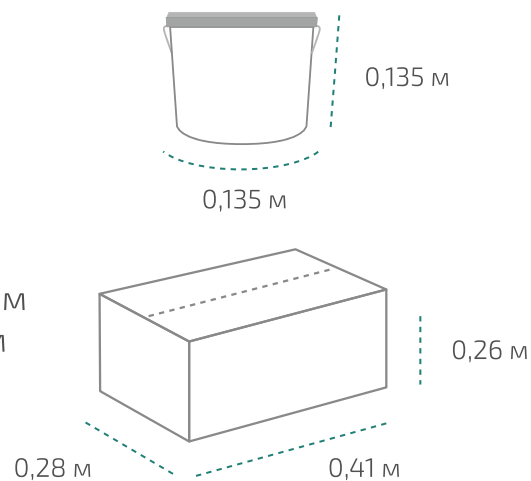

Типром ОЦ

Ведро 1 кг (в коробке 12 шт.)

Вес нетто: 1 кг
Вес брутто: 1,13 кг
Размер: 0,135 x 0,135 x 0,135 м
Коробка: 0,41 x 0,28 x 0,26 м