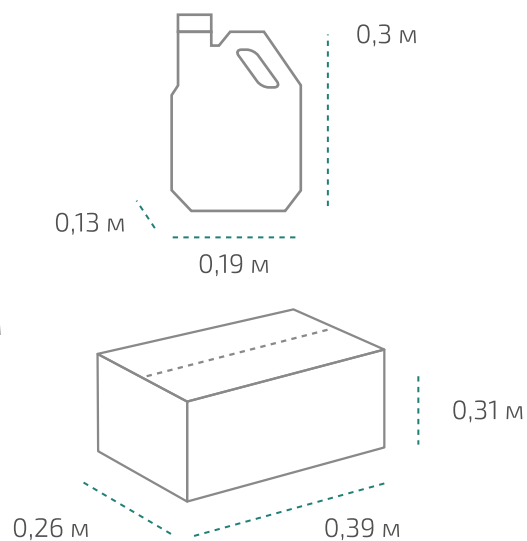

Канистра 5 л (в коробке 4 шт.)

Вес нетто: 5,6 кг
Вес брутто: 6,13 кг
Размер: 0,19 x 0,13 x 0,3 м
Коробка: 0,39 x 0,26 x 0,31 м