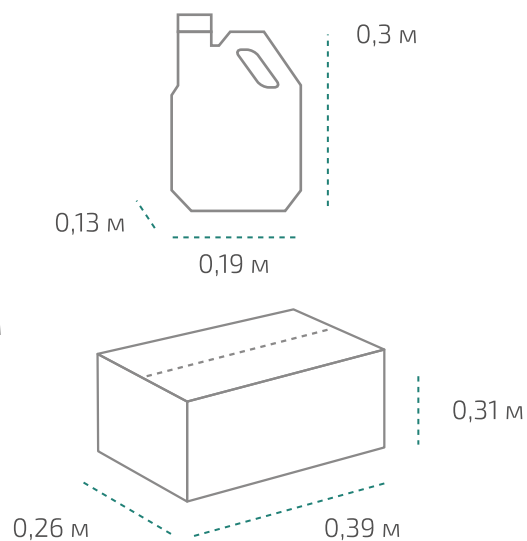

## Канистра 1 л (в коробке 15 шт.)

Вес нетто: 0,8 кг  
Вес брутто: 0,97 кг  
Размер: 0,11 x 0,07 x 0,23 м  
Коробка: 0,35 x 0,33 x 0,23 м

## На палете 18 коробок

Вес нетто: ~216 кг  
Вес брутто: ~263 кг  
Размер: 1,2 x 0,8 x 0,9 м

## Канистра 5 л (в коробке 4 шт.)

Вес нетто: 4 кг  
Вес брутто: 4,52 кг  
Размер: 0,19 x 0,13 x 0,3 м  
Коробка: 0,39 x 0,26 x 0,31 м