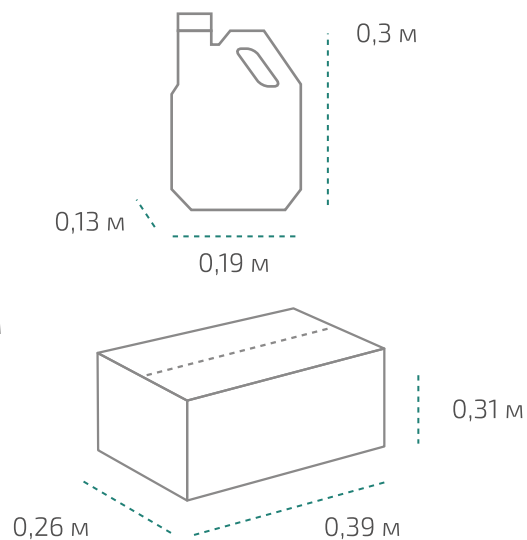

Канистра 5 л (в коробке 4 шт.)

Вес нетто: 5 кг
Вес брутто: 5,51 кг
Размер: 0,19 x 0,13 x 0,3 м
Коробка: 0,39 x 0,26 x 0,31 м