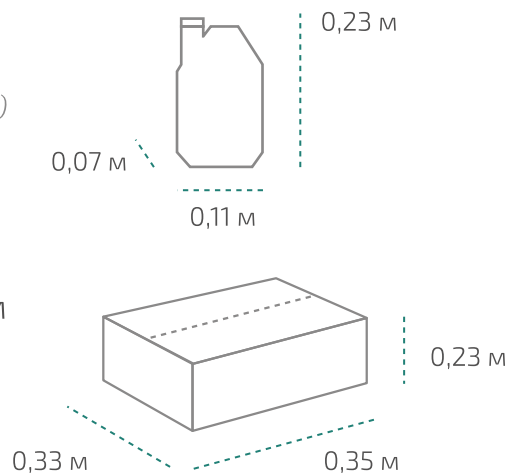

Типром С

Канистра 1 кг (в коробке 15 шт.)

Вес нетто: 1 кг

Вес брутто: 1,17 кг

Размер: 0,11 x 0,07 x 0,23 м

Коробка: 0,35 x 0,33 x 0,23 м