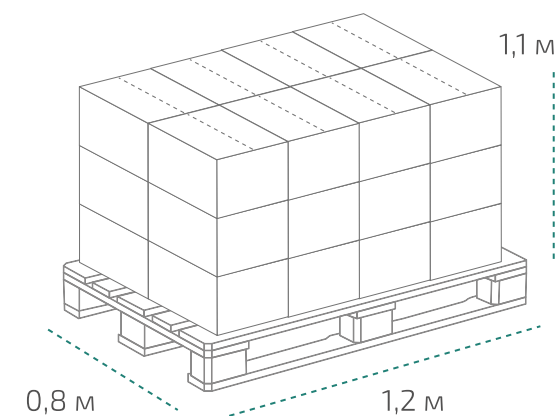

На палете 24 коробки

Вес нетто: ~384 кг
Вес брутто: ~434 кг
Размер: 1,2 x 0,8 x 1,1 м

Температура транспортировки Типром У (без запаха), Типром У1: от -20 °С до +35 °С.
Фактические данные по размерам и весу могут незначительно отличаться.