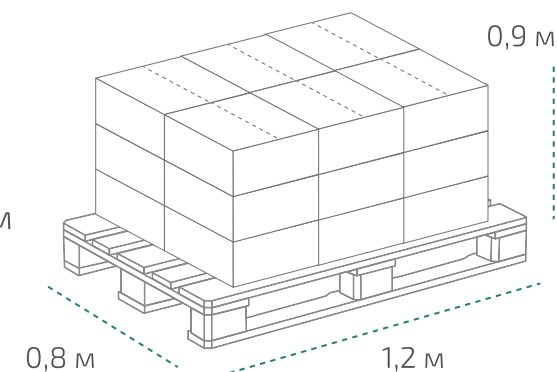

На палете 18 коробок

Вес нетто: ~270 кг

Вес брутто: ~316 кг

Размер: 1,2 x 0,8 x 0,9 м