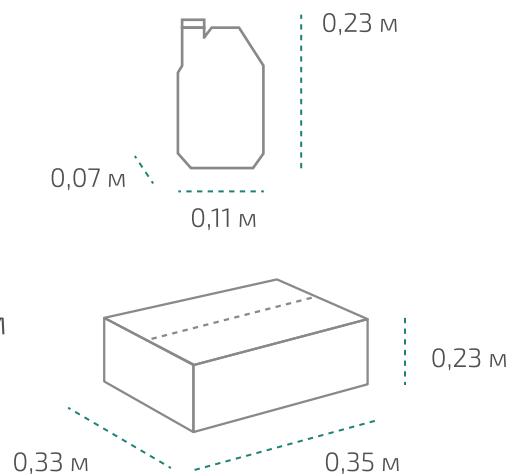

## Канистра 10 л

Вес нетто: 8 кг  
Вес брутто: 8,82 кг  
Размер: 0,21 x 0,21 x 0,32 м

## На палете 60 канистр

Вес нетто: ~480 кг  
Вес брутто: ~529 кг  
Размер: 1,2 x 0,8 x 1,05 м

Температура транспортировки Типром У (без запаха), Типром У1: от -20 °С до +35 °С.  
Фактические данные по размерам и весу могут незначительно отличаться.

## Канистра 1 л (в коробке 15 шт.)

Вес нетто: 1,01 кг  
Вес брутто: 1,18 кг  
Размер: 0,11 x 0,07 x 0,23 м  
Коробка: 0,35 x 0,33 x 0,23 м