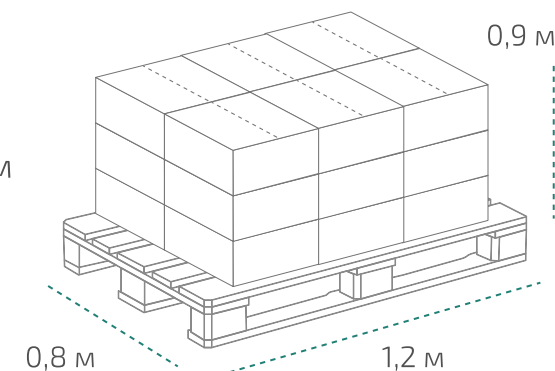

На палете 18 коробок

Вес нетто: ~257 кг
Вес брутто: ~303 кг
Размер: 1,2 x 0,8 x 0,9 м