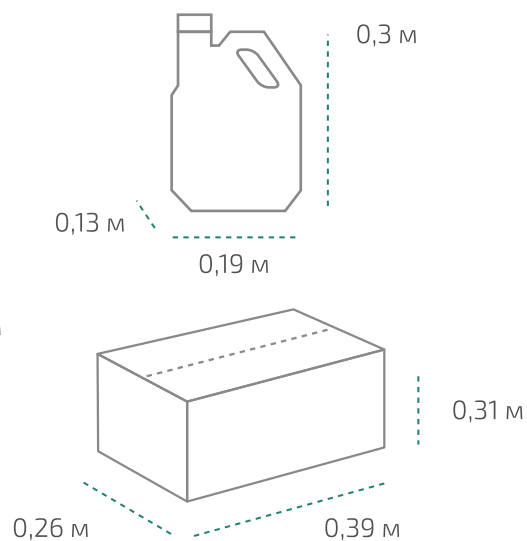

Канистра 5 л (в коробке 4 шт.)

Вес нетто: 4,15 кг
Вес брутто: 4,67 кг
Размер: 0,19 x 0,13 x 0,3 м
Коробка: 0,39 x 0,26 x 0,31 м