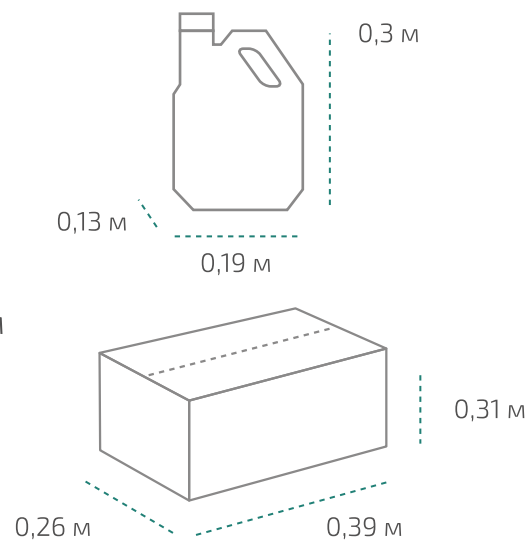

Канистра 5 л (в коробке 4 шт.)

Вес нетто: 5,25 кг
Вес брутто: 5,77 кг
Размер: 0,19 x 0,13 x 0,3 м
Коробка: 0,39 x 0,26 x 0,31 м