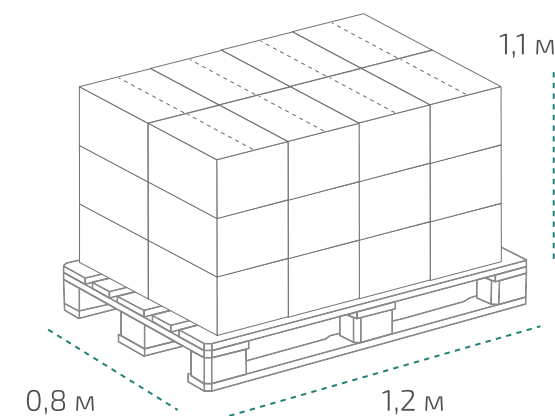

На палете 24 коробки

Вес нетто: ~677 кг
Вес брутто: ~727 кг
Размер: 1,2 x 0,8 x 1,1 м

Температура транспортировки Типром Д: от -20 °С до +35 °С.

Фактические данные по размерам и весу могут незначительно отличаться.