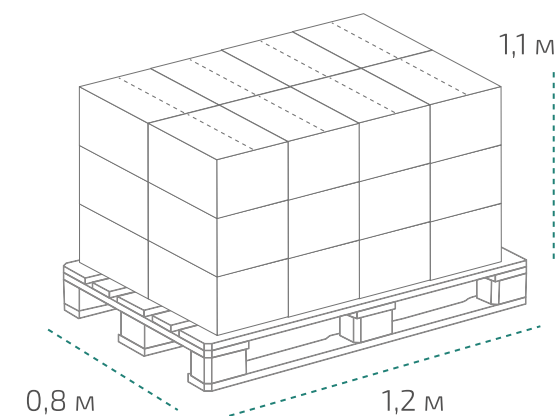

На палете 24 коробки

Вес нетто: ~456 кг
Вес брутто: ~498 кг
Размер: 1,2 x 0,8 x 1,1 м

Температура транспортировки Типром М (без запаха): от -20 °С до +35 °С.
Фактические данные по размерам и весу могут незначительно отличаться.