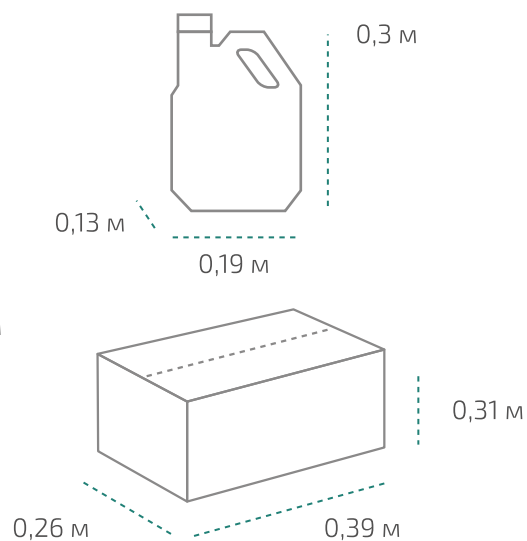

Канистра 5 л (в коробке 4 шт.)

Вес нетто: 5,11 кг
Вес брутто: 5,64 кг
Размер: 0,19 x 0,13 x 0,3 м
Коробка: 0,39 x 0,26 x 0,31 м