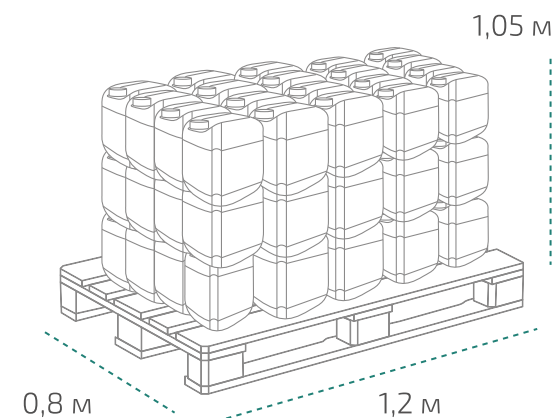

На палете 60 канистр

Вес нетто: ~606 кг
Вес брутто: ~655 кг
Размер: 1,2 x 0,8 x 1,05 м

Температура транспортировки Типром К, Типром К Люкс: от 0 °С до +35 °С.
Фактические данные по размерам и весу могут незначительно отличаться.