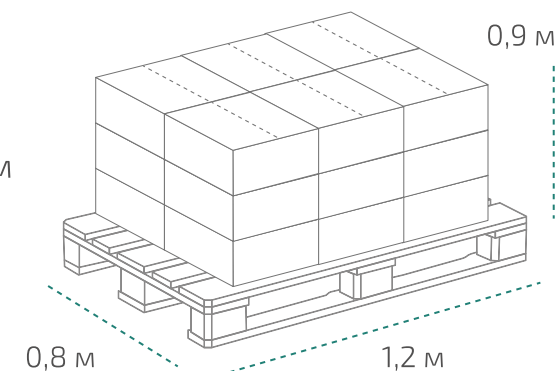

На палете 18 коробок

Вес нетто: ~381 кг
Вес брутто: ~427 кг
Размер: 1,2 x 0,8 x 0,9 м