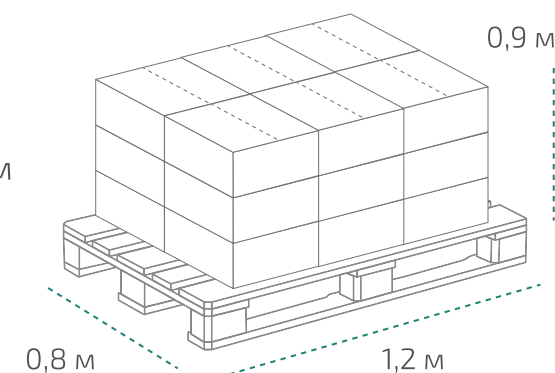

На палете 18 коробок

Вес нетто: ~276 кг
Вес брутто: ~322 кг
Размер: 1,2 x 0,8 x 0,9 м