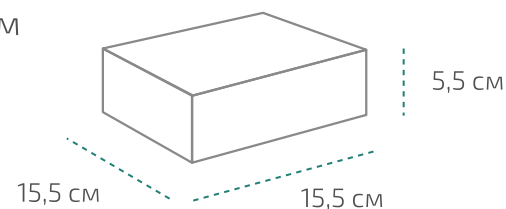

Типром Z-1504

Коробка (1 комплект)

Вес: 170 гр

Размер: 15,5 x 15,5 x 5,5 см