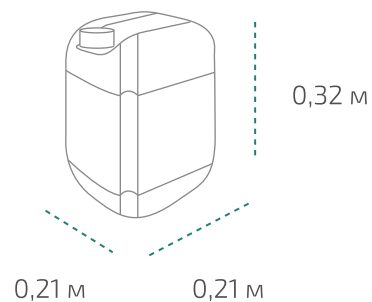

## Канистра 5 л (в коробке 4 шт.)

Вес нетто: 4 кг  
Вес брутто: 4,52 кг  
Размер: 0,19 x 0,13 x 0,3 м  
Коробка: 0,39 x 0,26 x 0,31 м

## На палете 24 коробки

Вес нетто: ~384 кг  
Вес брутто: ~434 кг  
Размер: 1,2 x 0,8 x 1,1 м

Температура транспортировки Типром У (без запаха), Типром У1: от -20 °С до +35 °С.  
Фактические данные по размерам и весу могут незначительно отличаться.

## Канистра 10 л

Вес нетто: 8 кг  
Вес брутто: 8,82 кг  
Размер: 0,21 x 0,21 x 0,32 м