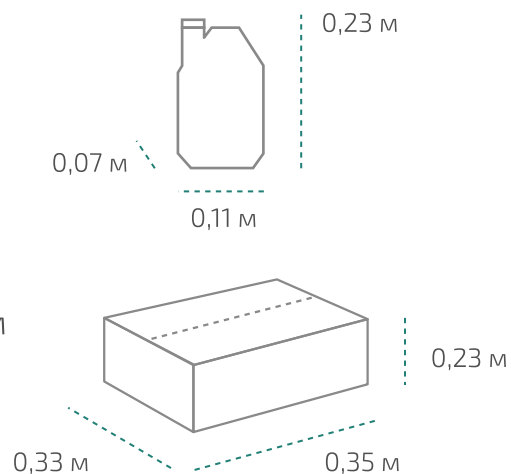

Типром Плюс

Канистра 1 л (в коробке 15 шт.)

Вес нетто: 1,12 кг
Вес брутто: 1,29 кг
Размер: 0,11 x 0,07 x 0,23 м
Коробка: 0,35 x 0,33 x 0,23 м