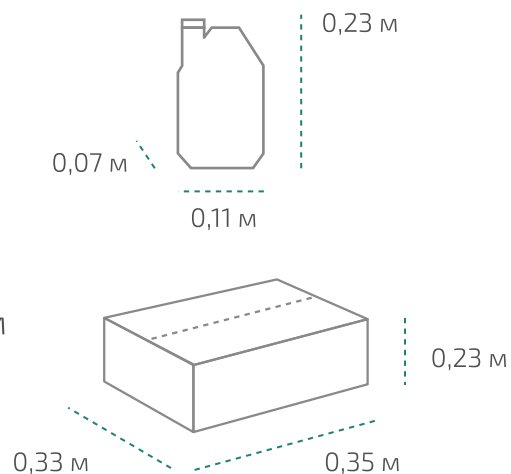

Типром ОФ, Лепта Химфрез, Лепта Химфрез 2

САЗПИ
Типром

Канистра 1 л (в коробке 15 шт.)

Вес нетто: 1,06 кг
Вес брутто: 1,23 кг
Размер: 0,11 x 0,07 x 0,23 м
Коробка: 0,35 x 0,33 x 0,23 м