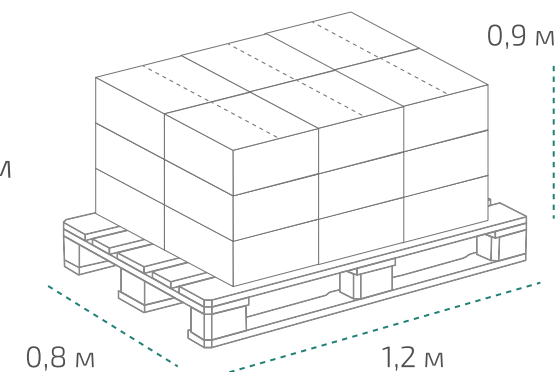

На палете 18 коробок

Вес нетто: ~270 кг
Вес брутто: ~309 кг
Размер: 1,2 x 0,8 x 0,9 м