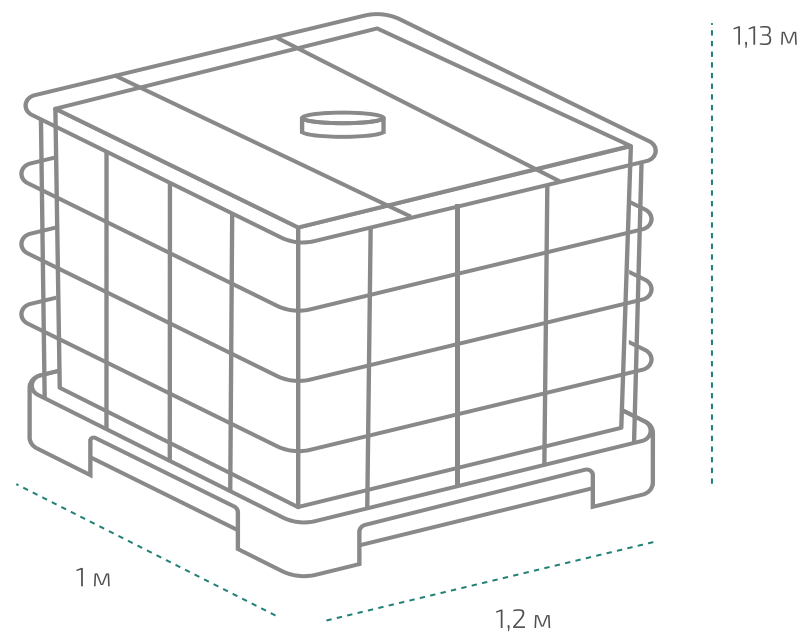

Типром 80

САЗН
Типром

Куб 1000 л

Вес нетто: 930 кг

Вес брутто: 990 кг

Размер: 1,2 x 1 x 1,13 м

На палете 1 куб

Температура транспортировки Типром 80: от 0 °С до +35 °С.

Фактические данные по размерам и весу могут незначительно отличаться.