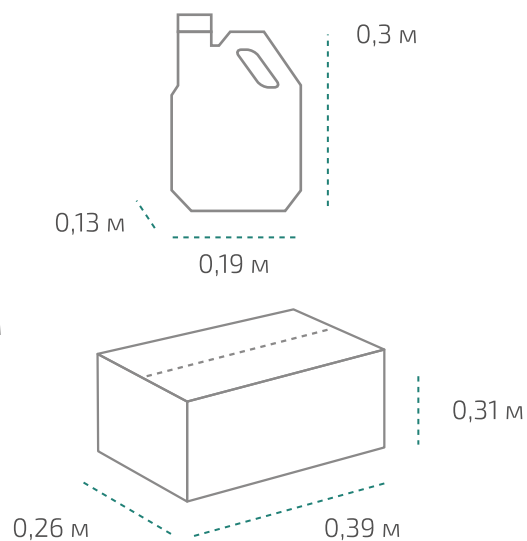

Канистра 5 л (в коробке 4 шт.)

Вес нетто: 5,5 кг
Вес брутто: 6,02 кг
Размер: 0,19 x 0,13 x 0,3 м
Коробка: 0,39 x 0,26 x 0,31 м