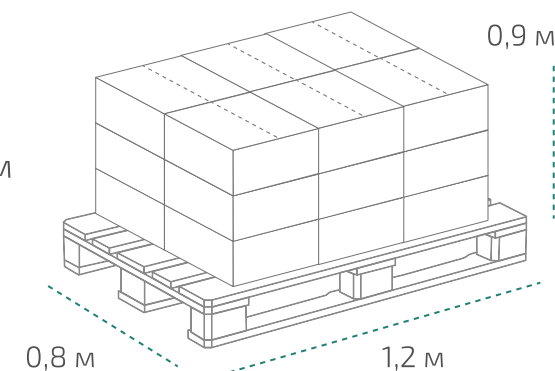

На палете 18 коробок

Вес нетто: ~273 кг
Вес брутто: ~319 кг
Размер: 1,2 x 0,8 x 0,9 м