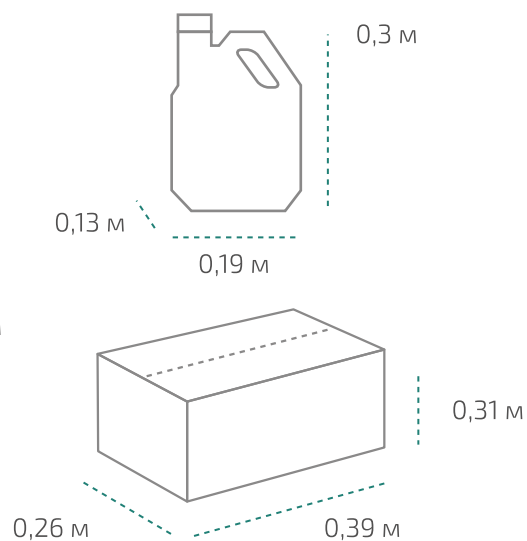

Канистра 5 л (в коробке 4 шт.)

Вес нетто: 5,05 кг
Вес брутто: 5,57 кг
Размер: 0,19 x 0,13 x 0,3 м
Коробка: 0,39 x 0,26 x 0,31 м