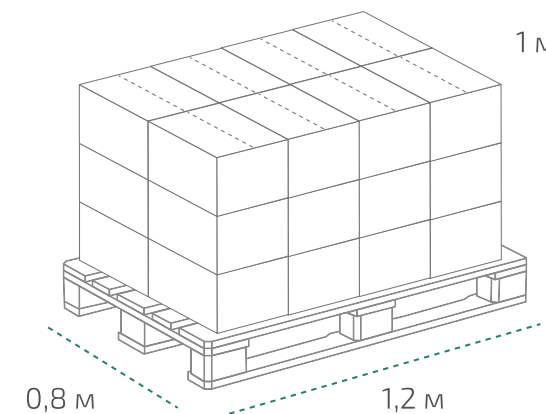

На палете 24 коробки

Вес нетто: ~302 кг
Вес брутто: ~347 кг
Размер: 1,2 x 0,8 x 1 м