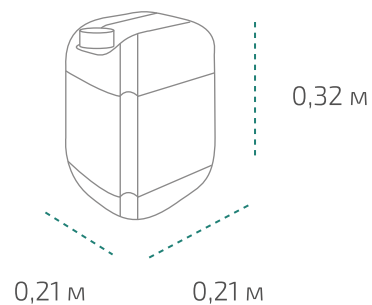

## Канистра 5 л (в коробке 4 шт.)

Вес нетто: 5,6 кг  
Вес брутто: 6,13 кг  
Размер: 0,19 x 0,13 x 0,3 м  
Коробка: 0,39 x 0,26 x 0,31 м

## На палете 24 коробки

Вес нетто: ~538 кг  
Вес брутто: ~588 кг  
Размер: 1,2 x 0,8 x 1,1 м

Температура транспортировки Типром Плюс: от -10 °С до +35 °С.

Фактические данные по размерам и весу могут незначительно отличаться.

## Канистра 10 л

Вес нетто: 11,2 кг  
Вес брутто: 12,02 кг  
Размер: 0,21 x 0,21 x 0,32 м