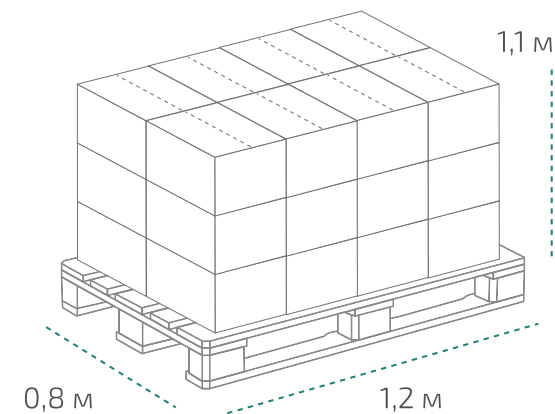

На палете 24 коробки

Вес нетто: ~490 кг
Вес брутто: ~540 кг
Размер: 1,2 x 0,8 x 1,1 м

Температура транспортировки Wepost Luxe: от -10 °С до +35 °С.
Фактические данные по размерам и весу могут незначительно отличаться.