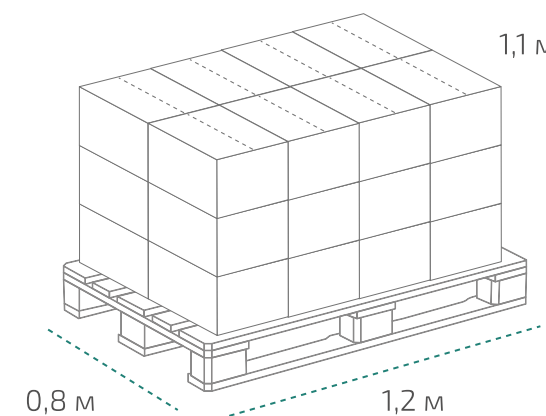

На палете 24 коробки

Вес нетто: ~504 кг
Вес брутто: ~554 кг
Размер: 1,2 x 0,8 x 1,1 м

Температура транспортировки Типром POL: от -15 °С до +35 °С.

Фактические данные по размерам и весу могут незначительно отличаться.