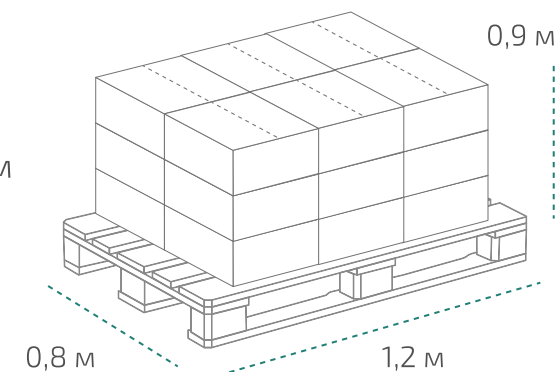

На палете 18 коробок

Вес нетто: ~297 кг
Вес брутто: ~343 кг
Размер: 1,2 x 0,8 x 0,9 м