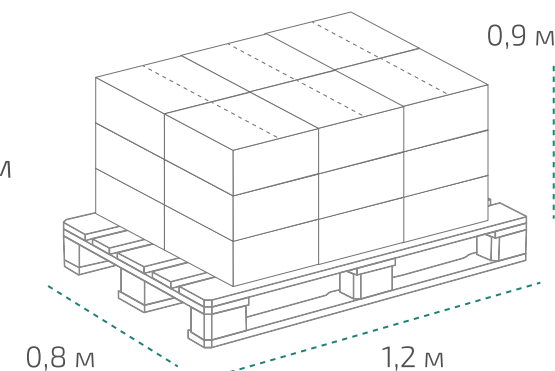

На палете 18 коробок

Вес нетто: ~216 кг
Вес брутто: ~263 кг
Размер: 1,2 x 0,8 x 0,9 м